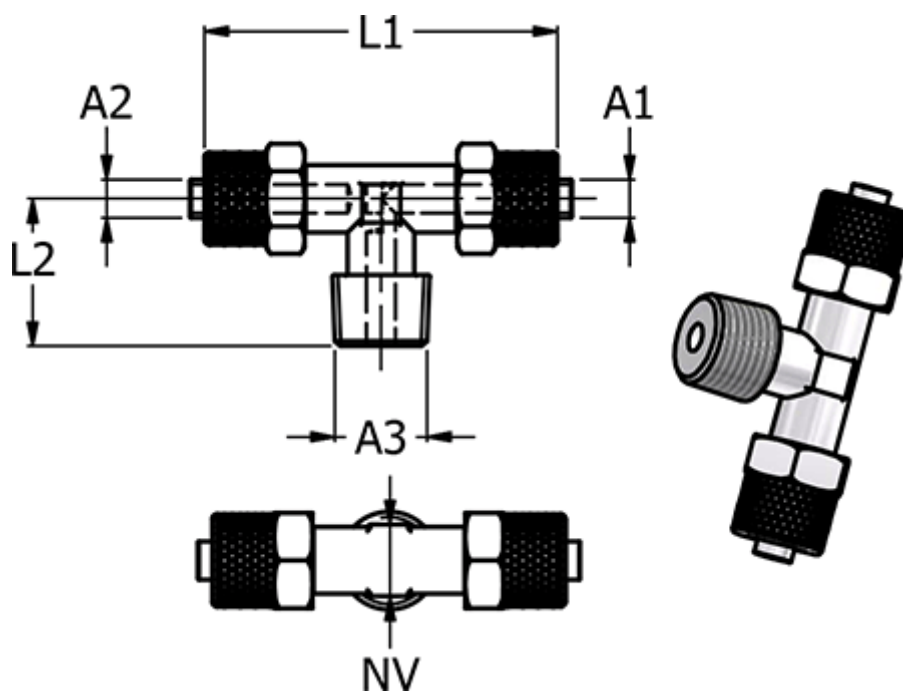

Varenummer: 5861413812

Beskrivelse: Push-on fitting 14.138-12, metal Ø12/10-R 3/8"-Ø12/10
T-stykke med konisk gevind

Mål

= -

Slangediameter A2 = 12/10

= -

= -

Gevind A3 = R 3/8"

L1 = 62.0

L2 = 24.0

NV = 17

Slangediameter A1 = 12/10